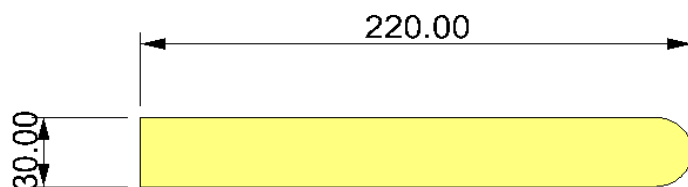

CENÍK BAZÉNOVÝCH LEMŮ

2022

Bazénové lemy z přírodního kamene.

Nabízíme několik základních typů kamene s danými povrchovými úpravami.

Ke každému typu kamene je k dispozici identická dlažba.

Popis prvků :

zdrsněný povrch, přední hrana zaoblená $r = 15$ mm, tl. materiálu 3 CM, průřez dle obr.:

obvyklé délky prvků 500 mm, kalkulovaná šíře 220 mm, nároží jsou kalkulována jako řezaná na úhel 45 stupňů.

Ceny jsou v Kč, za 1 metr běžný, měřeno po venkovní hraně, bez DPH.

Bazénové lemy se vyrábí vždy na míru. Pokud si nejste jisti rozměry svého bazénu, doporučujeme vám profesionální zaměření naším specialistou.

Poznámka :

U materiálu **QUARTZITE** jsou rozměry lemů dané,
jedná se pouze o rovné kusy :
 rozměr 470 mm délka, šířka 220 mm a kalibrovaná tloušťka 25 mm.
 Radius půloblouku je tedy 12,5 mm.
 Obloukové kusy mohou být vytvořeny pouze tzv. tisícíhranem,
 rovnými kusy přiřezanými do segmentů.
 Toto řezání je již v ceně obloukových kusů, nikoli však zaměření.
 U Quartzitu je k dispozici pouze polygonální dlažba.