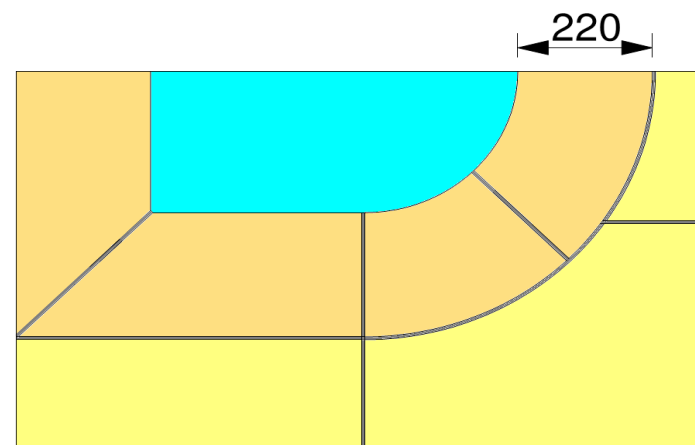

CENÍK BAZÉNOVÝCH LEMŮ

2022

Bazénové lemy z přírodního kamene.

Nabízíme několik základních typů kamene s danými povrchovými úpravami.

Ke každému typu kamene je k dispozici identická dlažba.

Popis prvků :

zdrsněný povrch, přední hrana zaoblená $r = 15$ mm, tl. materiálu 3 CM, průřez dle obr.:

obvyklé délky prvků 500 mm, kalkulovaná šíře 220 mm, nároží jsou kalkulována jako řezaná na úhel 45 stupňů.

Ceny jsou v Kč, za 1 metr běžný, měřeno po venkovní hraně, bez DPH.

Bazénové lemy se vyrábí vždy na míru. Pokud si nejste jisti rozměry svého bazénu, doporučujeme vám profesionální zaměření naším specialistou.

č.	typ kamene	foto	tvár	1 mb Kč	příplatek za každý 1 cm šíře nad 22 cm Kč
1)	ŠEDÁ ŽULA povrch opalovaný		rovné kusy	1450	37
			obloukové kusy	1650	42
2)	ŽLUTÁ ŽULA povrch štokovaný		rovné kusy	1450	37
			obloukové kusy	1650	42
3)	TMAVÁ ŽULA povrch opalovaný		rovné kusy	1450	37
			obloukové kusy	1650	42
4)	GIALLO DO ISTRIA povrch tryskaný a násl. Kartáčovaný		rovné kusy	1450	37
			obloukové kusy	1650	42
5)	TRAVERTIN povrch broušený neplněný		rovné kusy	1450	37
			obloukové kusy	1650	42
6)	QUARTZITE povrch přirozeně štípaný		rovné kusy	1450	
			obloukové kusy	1650	

Poznámka :

U materiálu **QUARTZITE** jsou rozměry lemů dané,
jedná se pouze o rovné kusy :
 rozměr 470 mm délka, šířka 220 mm a kalibrovaná tloušťka 25 mm.
 Radius půloblouku je tedy 12,5 mm.
 Obloukové kusy mohou být vytvořeny pouze tzv. tisícíhranem,
 rovnými kusy přiřezanými do segmentů.
 Toto řezání je již v ceně obloukových kusů, nikoli však zaměření.
 U Quartzitu je k dispozici pouze polygonální dlažba.